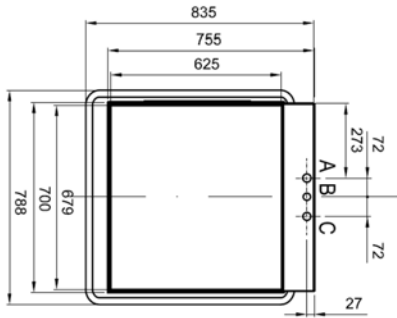

	Modell	toptech 39-23 GD TDE		
	Artikelnummer	TT3923SGDD		
	Steuerung :			
	Äußere Abmessungen (Breite-Tiefe-Höhe) *offen	mm	788 - 835 - 1565(*2080)	
	Verpackungsmaße (BxTxH)	mm	870x830x1540	
	Bruttogewicht	kg	130	
	Nettogewicht	kg	120	
	Volumen	m ³	1,10	
	Korbgröße	mm	500 x 600	
	Maximale Türöffnung	mm	465	
	Maximal nutzbare Höhe	mm	440	
	Gehäusekonstruktion		doppelwandig	
	Tür/Haubenkonstruktion		doppelwandig	
	Tankkonstruktion		tiefgezogen	
	Tankvolumen	Liter	30	
	Tankheizung	W	3.000	
	Tankflächensieb		edelstahl	
	Waschpumpentyp		doppelflutig	
	Waschpumpenleistung	W	1.500	
	Waschtemperatur	°C	60 (45-->72)	
	Boilertyp		drucklos	
	Boilervolumen	Liter	12	
	Rückflussverhinderer		freier Auslauf	
	Boilerheizung	W	8.000	
	Nachspülpumpe		ja	
	Nachspülpumpenleistung	W	200	
	Nachspültemperatur	°C	80 (60-->88)	
	Wasserverbrauch der Nachspüllung	Liter /Korb	1,8	
	Optimaler externer Wasserdruck	bar	1,5 - 4	
	Ablaufsystem		Teilentleerung	
	Ablauffilter		dreifach filterung	
	Ablaufpumpe		Standardmäßig eingebaut	
	Klarspülmitteldosierer		ja	
	Reinigerdosierer		ja	
	Sauglanzen	N°2	ja	
	Enthärter (Kontinuierlicher Typ)		ja	
	Zyklusdauer	Sekunden	60 - 90 - 180	
	Sonder-Zyklen	programme	n° 8	
	Selbstreinigungszyklus		ja	
	Gesamtanschlußwert	W	12.500	
	Stromanschluß	V - ph - Hz	400V - 3N - 50Hz	
	Absicherung	A	20	
	Tellerkorb	N° 1	70182	
	Gläserkorb	N° 1	70181	
	Besteckköcher	N° 1	780146	
	Anschlusskabel		ja	
	Ablaufschlauch		ja	
	Zulaufschlauch		ja	

A		∅ 32 mm
B		G 3/4"
C		Power supply

* LUCE UTILE PER CESTELLO
 USEFUL SPACE FOR BASKET
 LUMIERE UTILE POUR PANIER
 NUTZBARE OFFNUNG FÜR KORBE
 ABERTURA UTIL PARA CESTO

Designed by:	MANUCCI	Date:	03.12.2013	Description:	Hood type with drain pump	Code:	70991	Rev:	02
--------------	---------	-------	------------	--------------	---------------------------	-------	-------	------	----