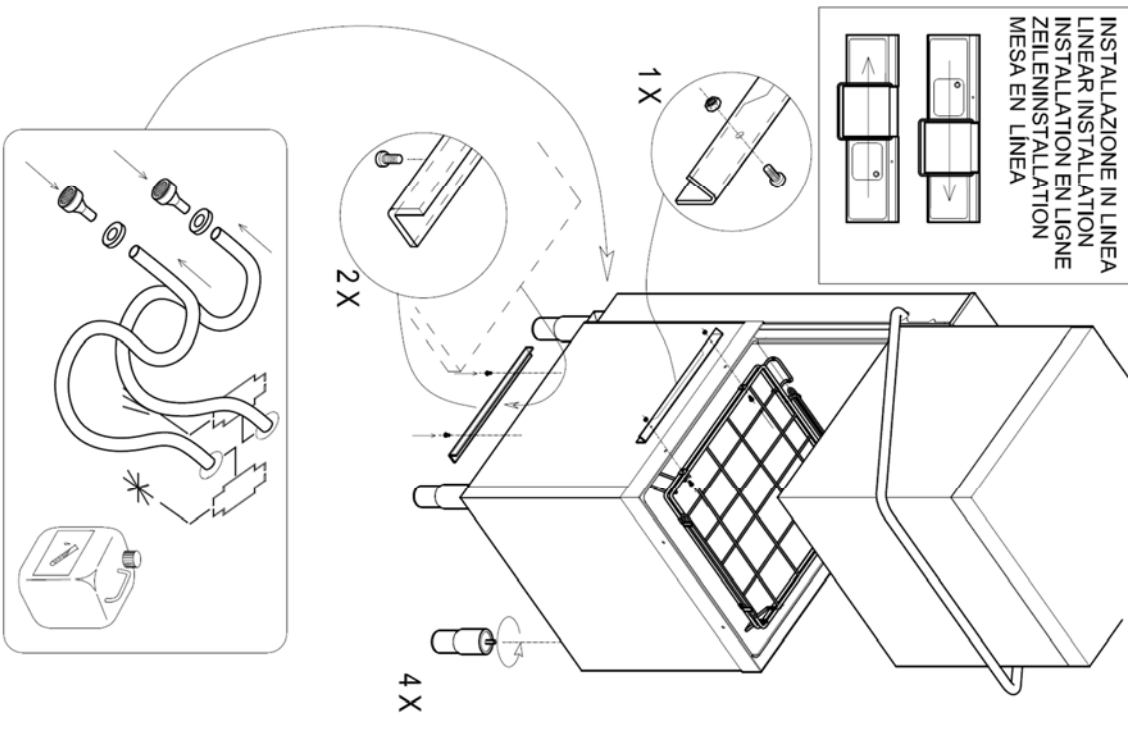

	Modell	toptech 39-23 GD TDE		
	Artikelnummer	TT3923SGDD		
	Steuerung :			
	Äußere Abmessungen (Breite-Tiefe-Höhe) *offen	mm	788 - 835 - 1565(*2080)	
	Verpackungsmaße (BxTxH)	mm	870x830x1540	
	Bruttogewicht	kg	130	
	Nettogewicht	kg	120	
	Volumen	m ³	1,10	
	Korbgröße	mm	500 x 600	
	Maximale Türöffnung	mm	465	
	Maximal nutzbare Höhe	mm	440	
	Gehäusekonstruktion		doppelwandig	
	Tür/Haubenkonstruktion		doppelwandig	
	Tankkonstruktion		tiefgezogen	
	Tankvolumen	Liter	30	
	Tankheizung	W	3.000	
	Tankflächensieb		edelstahl	
	Waschpumpentyp		doppelflutig	
	Waschpumpenleistung	W	1.500	
	Waschtemperatur	°C	60 (45-->72)	
	Boilertyp		drucklos	
	Boilervolumen	Liter	12	
	Rückflussverhinderer		freier Auslauf	
	Boilerheizung	W	8.000	
	Nachspülpumpe		ja	
	Nachspülpumpenleistung	W	200	
	Nachspültemperatur	°C	80 (60-->88)	
	Wasserverbrauch der Nachspüllung	Liter /Korb	1,8	
	Optimaler externer Wasserdruck	bar	1,5 - 4	
	Ablaufsystem		Teilentleerung	
	Ablauffilter		dreifach filterung	
	Ablaufpumpe		Standardmäßig eingebaut	
	Klarspülmitteldosierer		ja	
	Reinigerdosierer		ja	
	Sauglanzen	N°2	ja	
	Enthärter (Kontinuierlicher Typ)		ja	
	Zyklusdauer	Sekunden	60 - 90 - 180	
	Sonder-Zyklen	programme	n° 8	
	Selbstreinigungszyklus		ja	
	Gesamtanschlußwert	W	12.500	
	Stromanschluß	V - ph - Hz	400V - 3N - 50Hz	
	Absicherung	A	20	
	Tellerkorb	N° 1	70182	
	Gläserkorb	N° 1	70181	
	Besteckköcher	N° 1	780146	
	Anschlusskabel		ja	
	Ablaufschlauch		ja	
	Zulaufschlauch		ja	

A		∅ 32 mm
B		G 3/4"
C		Power supply

* LUCE UTILE PER CESTELLO
 USEFUL SPACE FOR BASKET
 LUMIERE UTILE POUR PANIER
 NUTZBARE OFFNUNG FÜR KORBE
 ABERTURA UTIL PARA CESTO

Designed by:	MANUCCI	Date:	03.12.2013	Description:	Hood type with drain pump	Code:	70991	Rev:	02
--------------	---------	-------	------------	--------------	---------------------------	-------	-------	------	----

INSTALLAZIONE IN LINEA
 LINEAR INSTALLATION
 INSTALLATION EN LIGNE
 ZEILENINSTALLATION
 MESA EN LINEA