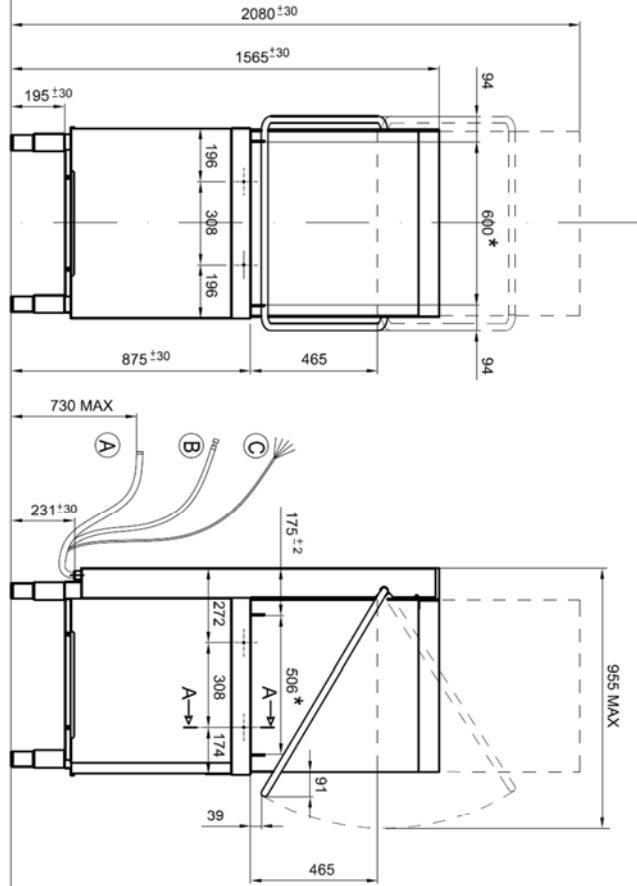

	Modell	toptech 39-23 GD TDE		
	Artikelnummer	TT3923SGDD		
	Steuerung :			
	Äußere Abmessungen (Breite-Tiefe-Höhe) *offen	mm	788 - 835 - 1565(*2080)	
	Verpackungsmaße (BxTxH)	mm	870x830x1540	
	Bruttogewicht	kg	130	
	Nettogewicht	kg	120	
	Volumen	m ³	1,10	
	Korbgröße	mm	500 x 600	
	Maximale Türöffnung	mm	465	
	Maximal nutzbare Höhe	mm	440	
	Gehäusekonstruktion		doppelwandig	
	Tür/Haubenkonstruktion		doppelwandig	
	Tankkonstruktion		tiefgezogen	
	Tankvolumen	Liter	30	
	Tankheizung	W	3.000	
	Tankflächensieb		edelstahl	
	Waschpumpentyp		doppelflutig	
	Waschpumpenleistung	W	1.500	
	Waschtemperatur	°C	60 (45-->72)	
	Boilertyp		drucklos	
	Boilervolumen	Liter	12	
	Rückflussverhinderer		freier Auslauf	
	Boilerheizung	W	8.000	
	Nachspülpumpe		ja	
	Nachspülpumpenleistung	W	200	
	Nachspültemperatur	°C	80 (60-->88)	
	Wasserverbrauch der Nachspüllung	Liter /Korb	1,8	
	Optimaler externer Wasserdruck	bar	1,5 - 4	
	Ablaufsystem		Teilentleerung	
	Ablauffilter		dreifach filterung	
	Ablaufpumpe		Standardmäßig eingebaut	
	Klarspülmitteldosierer		ja	
	Reinigerdosierer		ja	
	Sauglanzen	N°2	ja	
	Enthärter (Kontinuierlicher Typ)		ja	
	Zyklusdauer	Sekunden	60 - 90 - 180	
	Sonder-Zyklen	programme	n° 8	
	Selbstreinigungszyklus		ja	
	Gesamtanschlußwert	W	12.500	
	Stromanschluß	V - ph - Hz	400V - 3N - 50Hz	
	Absicherung	A	20	
	Tellerkorb	N° 1	70182	
	Gläserkorb	N° 1	70181	
	Besteckköcher	N° 1	780146	
	Anschlusskabel		ja	
	Ablaufschlauch		ja	
	Zulaufschlauch		ja	

A		∅ 32 mm
B		G 3/4"
C		Power supply

* LUCE UTILE PER CESTELLO
 USEFUL SPACE FOR BASKET
 LUMIERE UTILE POUR PANIER
 NUTZBARE OFFNUNG FÜR KORBE
 ABERTURA UTIL PARA CESTO

Designed by:	MANUCCI	Date:	03.12.2013	Description:	Hood type with drain pump	Code:	70991	Rev:	02
--------------	---------	-------	------------	--------------	---------------------------	-------	-------	------	----

INSTALLAZIONE IN LINEA
 LINEAR INSTALLATION
 INSTALLATION EN LIGNE
 ZEILENINSTALLATION
 MESA EN LINEA