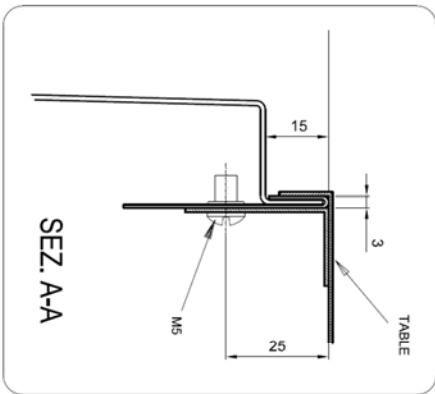

	Modell	toptech 39-23 GD TDE		
	Artikelnummer	TT3923SGDD		
	Steuerung :			
	Äußere Abmessungen (Breite-Tiefe-Höhe) *offen	mm	788 - 835 - 1565(*2080)	
	Verpackungsmaße (BxTxH)	mm	870x830x1540	
	Bruttogewicht	kg	130	
	Nettogewicht	kg	120	
	Volumen	m ³	1,10	
	Korbgröße	mm	500 x 600	
	Maximale Türöffnung	mm	465	
	Maximal nutzbare Höhe	mm	440	
	Gehäusekonstruktion		doppelwandig	
	Tür/Haubenkonstruktion		doppelwandig	
	Tankkonstruktion		tiefgezogen	
	Tankvolumen	Liter	30	
	Tankheizung	W	3.000	
	Tankflächensieb		edelstahl	
	Waschpumpentyp		doppelflutig	
	Waschpumpenleistung	W	1.500	
	Waschtemperatur	°C	60 (45-->72)	
	Boilertyp		drucklos	
	Boilervolumen	Liter	12	
	Rückflussverhinderer		freier Auslauf	
	Boilerheizung	W	8.000	
	Nachspülpumpe		ja	
	Nachspülpumpenleistung	W	200	
	Nachspültemperatur	°C	80 (60-->88)	
	Wasserverbrauch der Nachspüllung	Liter /Korb	1,8	
	Optimaler externer Wasserdruck	bar	1,5 - 4	
	Ablaufsystem		Teilentleerung	
	Ablauffilter		dreifach filterung	
	Ablaufpumpe		Standardmäßig eingebaut	
	Klarspülmitteldosierer		ja	
	Reinigerdosierer		ja	
	Sauglanzen	N°2	ja	
	Enthärter (Kontinuierlicher Typ)		ja	
	Zyklusdauer	Sekunden	60 - 90 - 180	
	Sonder-Zyklen	programme	n° 8	
	Selbstreinigungszyklus		ja	
	Gesamtanschlußwert	W	12.500	
	Stromanschluß	V - ph - Hz	400V - 3N - 50Hz	
	Absicherung	A	20	
	Tellerkorb	N° 1	70182	
	Gläserkorb	N° 1	70181	
	Besteckköcher	N° 1	780146	
	Anschlusskabel		ja	
	Ablaufschlauch		ja	
	Zulaufschlauch		ja	

A		∅ 32 mm
B		G 3/4"
C		Power supply

* LUCE UTILE PER CESTELLO
 USEFUL SPACE FOR BASKET
 LUMIERE UTILE POUR PANIER
 NUTZBARE OFFNUNG FÜR KORBE
 ABERTURA UTIL PARA CESTO

Designed by:	MANUCCI	Date:	03.12.2013	Description:	Hood type with drain pump	Code:	70991	Rev:	02
--------------	---------	-------	------------	--------------	---------------------------	-------	-------	------	----